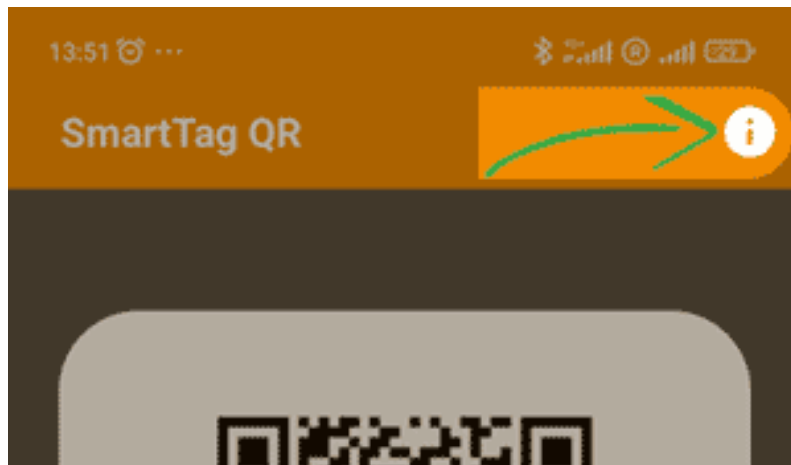

ACCÉS A LES IEM AMB QR AL MÒBIL

(per a tots/es aquelles persones que accedeixin amb l'empremta dactilar)

Mitjançant aquesta aplicació SmartTag QR, l'usuari podrà identificar-se aproximant el mòbil al lector de codi QR instal·lat en el control d'accés del centre esportiu.

Vinculació de SmartTag QR

Primer has de tenir l'app descarregada al teu telèfon mòbil.
Pots descarregar-la des d'aquest enllaç.

<https://smarttagqr.deporssite.net/smarttagqr>

Descarrega-ho ara en:

Ja l'he instal·lada

En cas de no tenir usuari ni contrasenya, demanar fer la vinculació del codi QR directament a les recepcions de les IEM

Si ja teniu usuari i contrasenya al sistema, podeu obtenir l'identificador per a la vinculació del dispositiu, feu clic a la icona d'informació