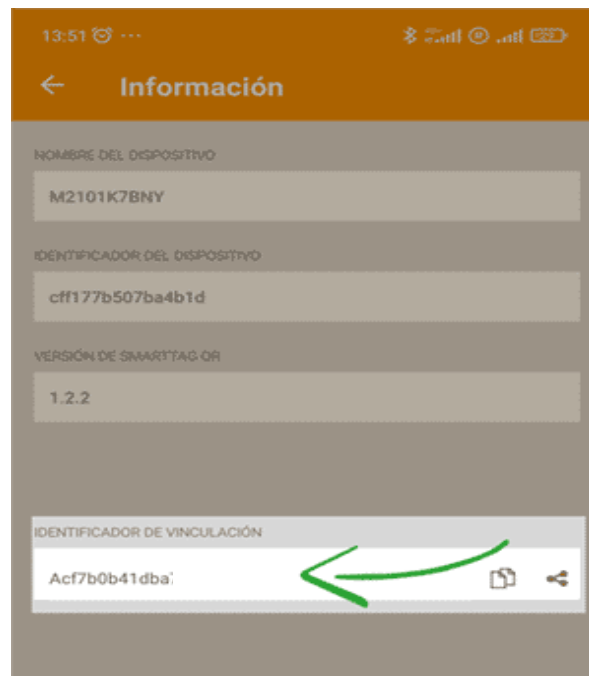

ACCÉS A LES IEM AMB QR AL MÒBIL

(per a tots/es aquelles persones que accedeixin amb l'empremta dactilar)

Mitjançant aquesta aplicació SmartTag QR, l'usuari podrà identificar-se aproximant el mòbil al lector de codi QR instal·lat en el control d'accés del centre esportiu.

Vinculació de SmartTag QR

Primer has de tenir l'app descarregada al teu telèfon mòbil.
Pots descarregar-la des d'aquest enllaç.

<https://smarttagqr.deporssite.net/smarttagqr>

Descarrega-ho ara en:

Ja l'he instal·lada

En cas de no tenir usuari ni contrasenya, demanar fer la vinculació del codi QR directament a les recepcions de les IEM

Si ja teniu usuari i contrasenya al sistema, podeu obtenir l'identificador per a la vinculació del dispositiu, feu clic a la icona d'informació